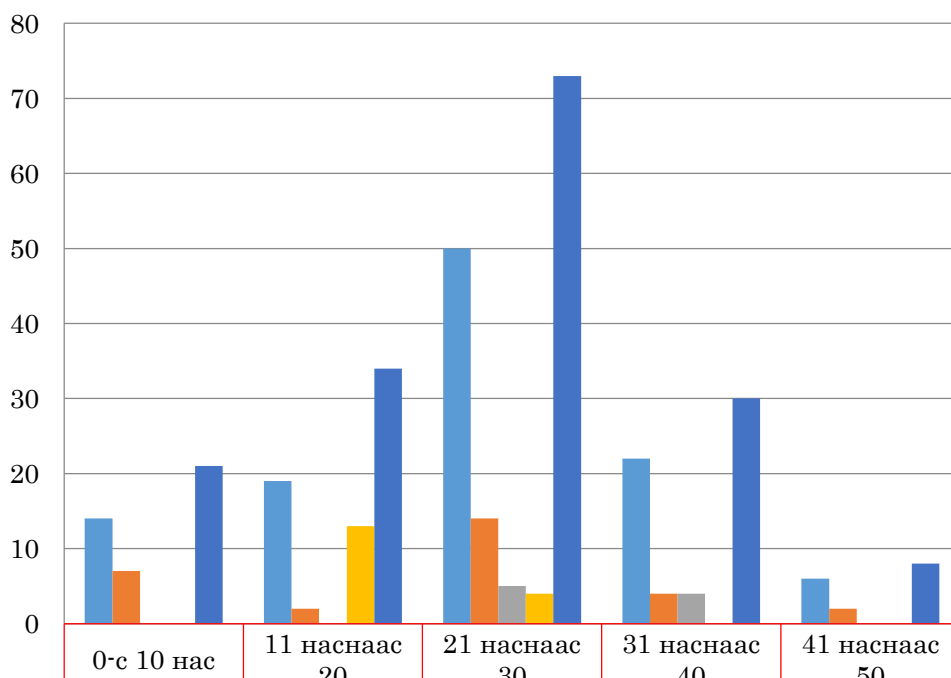

## 2019 Кюшү Окинава мужид амьдарч буй иргэдийн бүртгэл (хүйсээр)

	Фукуока	Кумамото	Нагасаки	Ойта	НИЙТ
Эмэгтэй	53	12	6	14	85
Эрэгтэй	58	17	3	3	81

## 2019 Кюшү Окинава мужид амьдарч буй иргэдийн бүртгэл (насаар)

	0-с 10 нас	11 наснаас 20	21 наснаас 30	31 наснаас 40	41 наснаас 50
Фукуока	14	19	50	22	6
Кумамото	7	2	14	4	2
Нагасаки	0	0	5	4	0
Ойта	0	13	4	0	0
НИЙТ	21	34	73	30	8