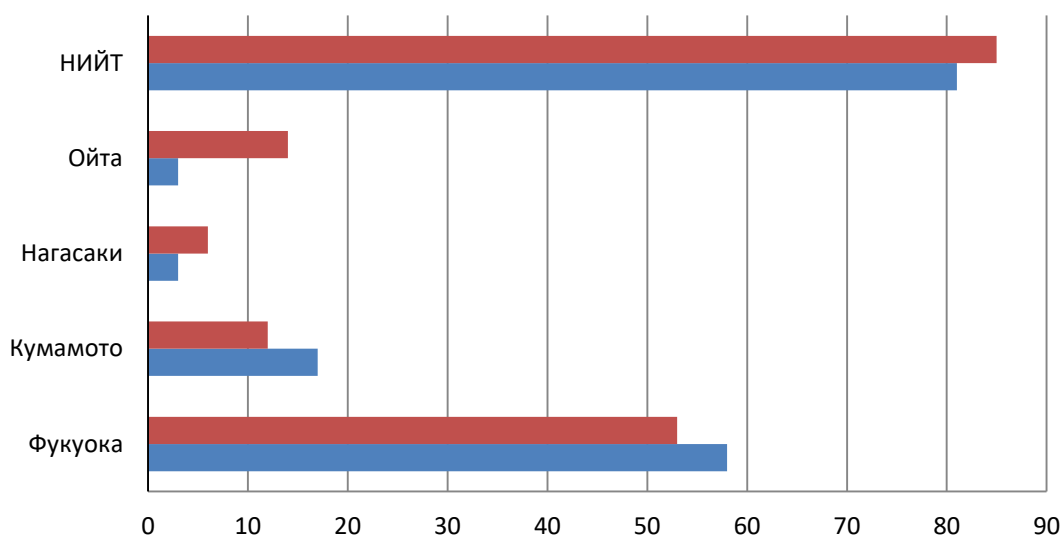

## 2019 Кюшү Окинава мужид амьдарч буй иргэдийн бүртгэл (хүйсээр)

	Фукуока	Кумамото	Нагасаки	Ойта	НИЙТ
Эмэгтэй	53	12	6	14	85
Эрэгтэй	58	17	3	3	81

## 2019 Кюшү Окинава мужид амьдарч буй иргэдийн бүртгэл (насаар)

	0-с 10 нас	11 наснаас 20	21 наснаас 30	31 наснаас 40	41 наснаас 50
Фукуока	14	19	50	22	6
Кумамото	7	2	14	4	2
Нагасаки	0	0	5	4	0
Ойта	0	13	4	0	0
НИЙТ	21	34	73	30	8